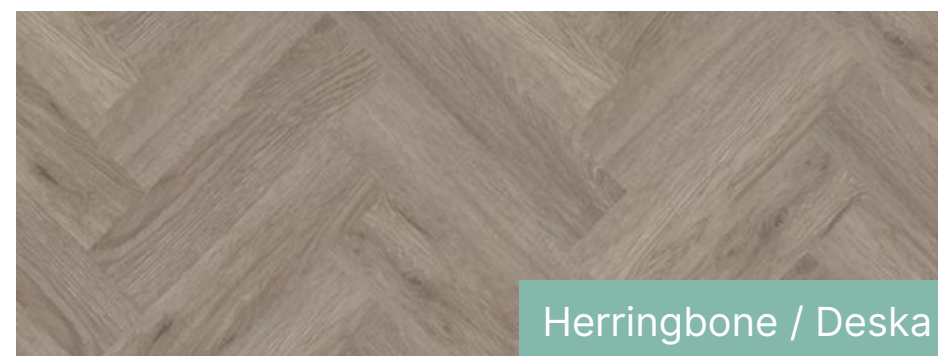

LH7012F

LH4001F