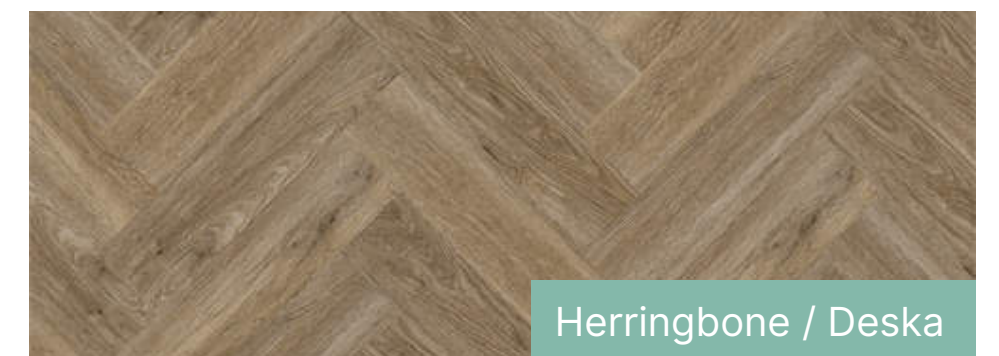

Podłogi winylowe **O.FLOOR**

Kolekcja **Lambert** marki **O.Floor** to szeroki wachlarz wzorów naturalnego drewna zamkniętych w panelach winylowych LVT. Oprócz mnogości kolorów i faktur kolekcja posiada również wiele możliwości ułożenia - klasyczna oraz duża deska, jodełka klasyczna i jodełka francuska na pewno znajdą swoich zwolenników wśród klientów i architektów. Podłogi winylowe to trwałość na lata i mniej problemów z codziennym utrzymaniem.

CLICK

LH7005F

LH7006F

LH7011F

LH7012F

LH4001F

LH4003F