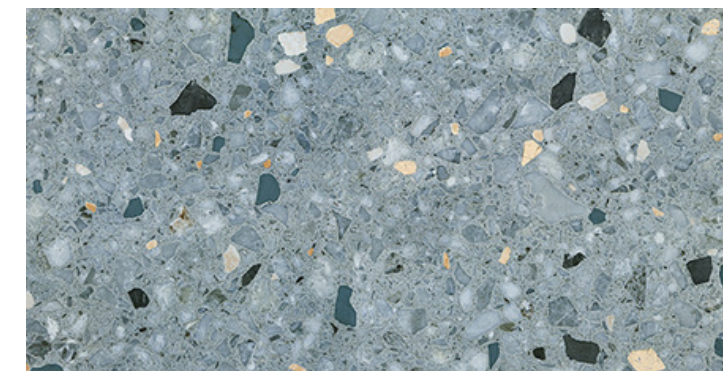

STEEL COPPER 3 LISTWA 898X23

STEEL 25 POL LISTWA 898X20

MACCHIA BEIGE 898X328

MACCHIA GRAPHITE 898X328

MACCHIA GREY 898X328

MACCHIA BLUE 898X328

Ceramika **TUBADZIN**

Firma **Tubądzin** to wiodący producent płytek ceramicznych oraz rozwiązań wykończeniowych do wnętrz, cieszący się uznaniem zarówno na rynku krajowym, jak i międzynarodowym. Dzięki innowacyjnym wzorom, wysokiej jakości produktom oraz długoletniemu doświadczeniu, Tubądzin stał się synonimem nowoczesnego designu i doskonałego gustu w aranżacji przestrzeni.