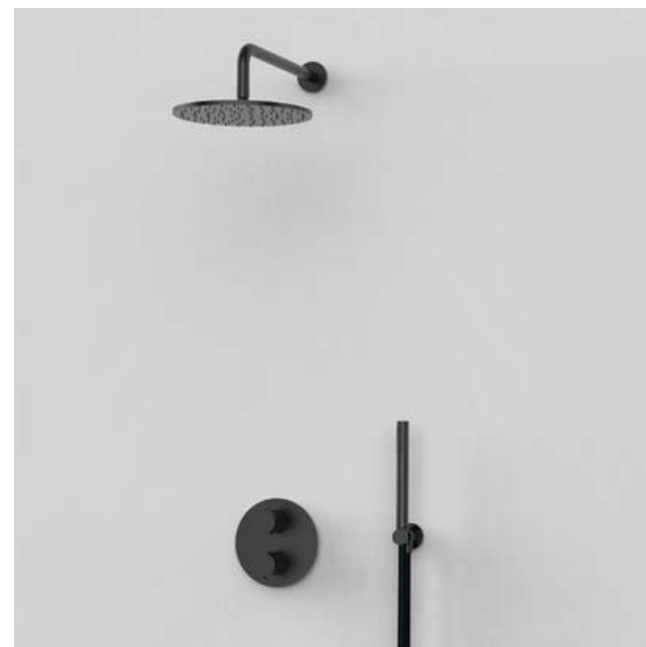

2 drożny EterNice Cobre
PVD Time 07047026

2 drożny EterNice Metal
Black PVD Time 07047025

2 drożny EterNice Złoto
Szczotkowane PVD Time
07047033

umywalki

Szafki umywalkowe **UPTREND**

Firma **Uptrend** to doświadczony producent artykułów sanitarnych, działający na rynkach od 1983 roku, co daje im blisko 40-letnie doświadczenie oraz szerokie kanały dystrybucji, umożliwiające szybką reakcję na zmieniające się warunki rynkowe i dostarczanie produktów najbardziej odpowiednich dla klientów.