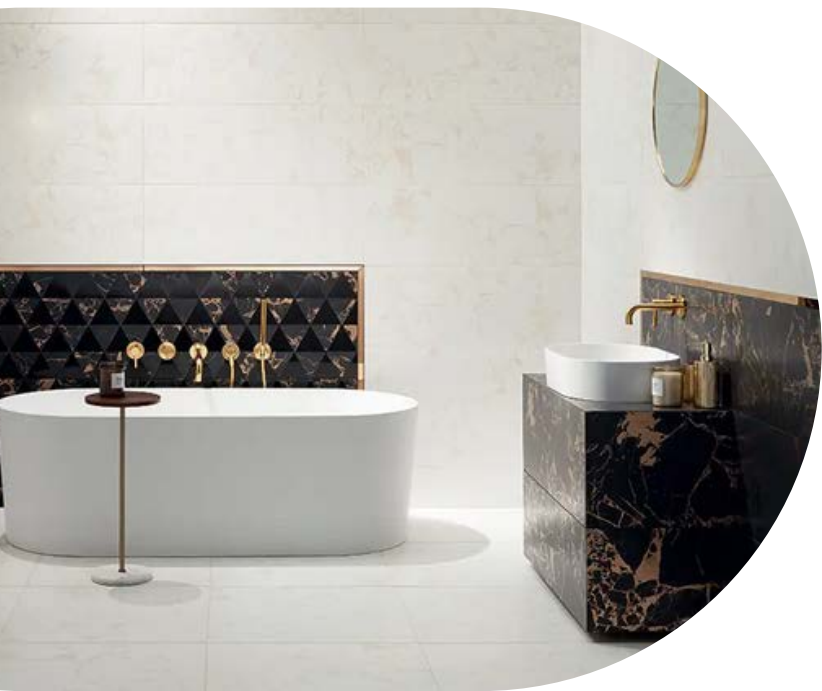

GOLD MOON LIGHT