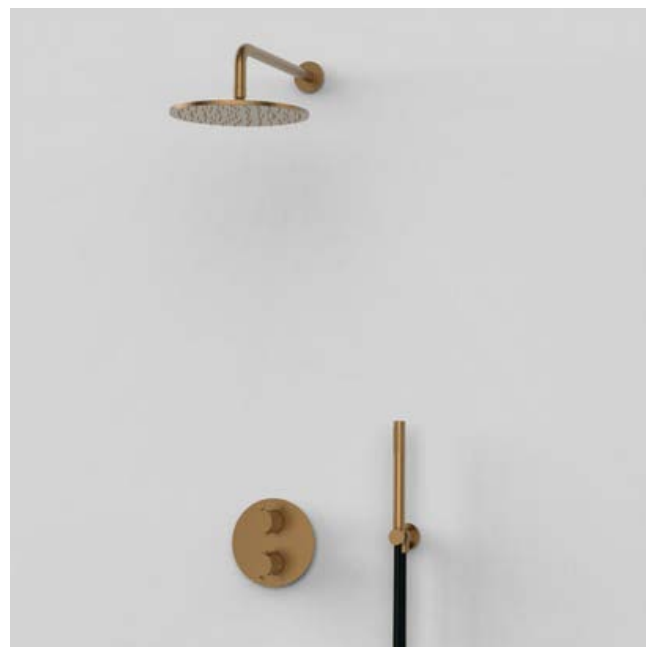

2 drożny EterNice Cobre
PVD Time 07047026

2 drożny EterNice Metal
Black PVD Time 07047025

2 drożny EterNice Złoto
Szczotkowane PVD Time
07047033

umywalki

Szafki umywalkowe **UPTREND**

Firma **Uptrend** to doświadczony producent artykułów sanitarnych, działający na rynkach od 1983 roku, co daje im blisko 40-letnie doświadczenie oraz szerokie kanały dystrybucji, umożliwiające szybką reakcję na zmieniające się warunki rynkowe i dostarczanie produktów najbardziej odpowiednich dla klientów.