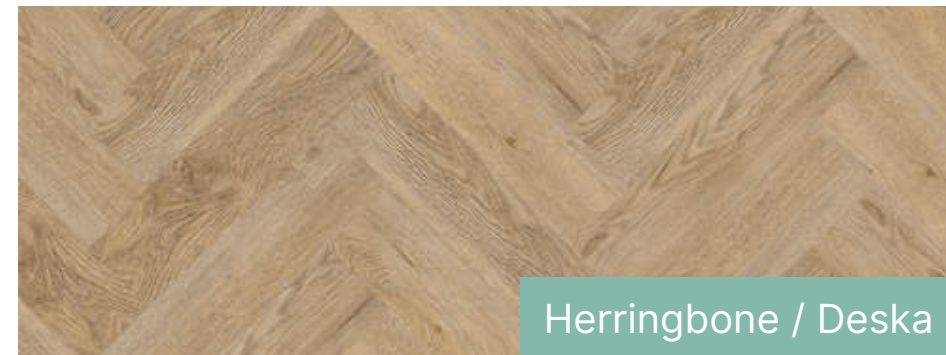

Herringbone / Deska

Herringbone / Deska

LH4007F